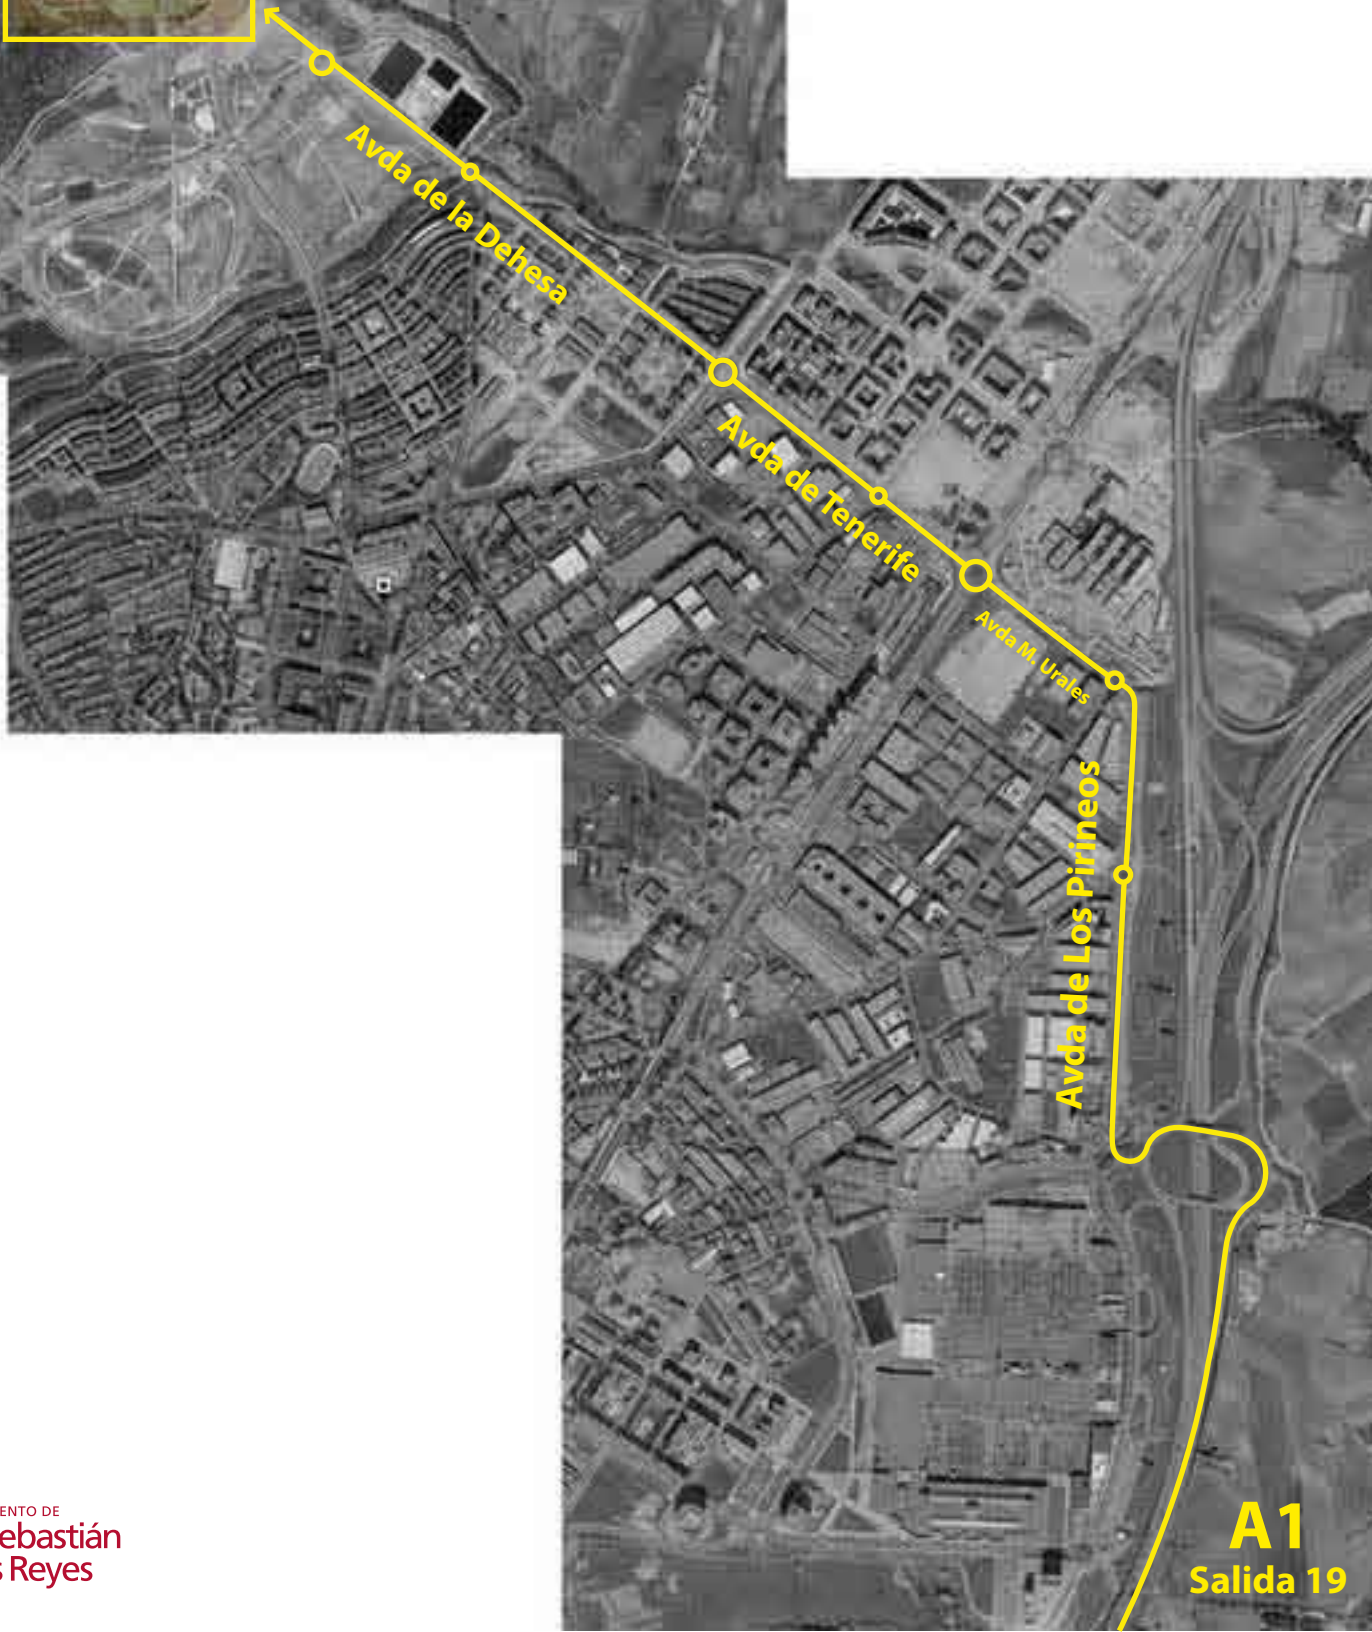

Polideportivo Municipal Dehesa Boyal

¿Cómo llegar?

En cercanías

Línea C-4 de Cercanías

dirección Alcobendas/S.S. de los Reyes

Parada Alcobendas/SS. Reyes

http://www.renfe.es/cercanias/madrid/mapa_zonas.html

L4 Autobús S.S.Reyes

Parada Polideportivo

En metro

Línea 10 de Metro

dirección Hospital Infanta Sofía

Parada Baunatal

<http://prs.metromadrid.es/metro/mapametrotfull.asp>

L4 Autobús S.S.Reyes

Polideportivo Municipal Dehesa Boyal

Ver mapa detallado en la siguiente página

Polideportivo Municipal Dehesa Boyal

Avda de la Dehesa

Avda de Tenerife

Avda M. Urales

Avda de Los Pirineos

A1
Salida 19